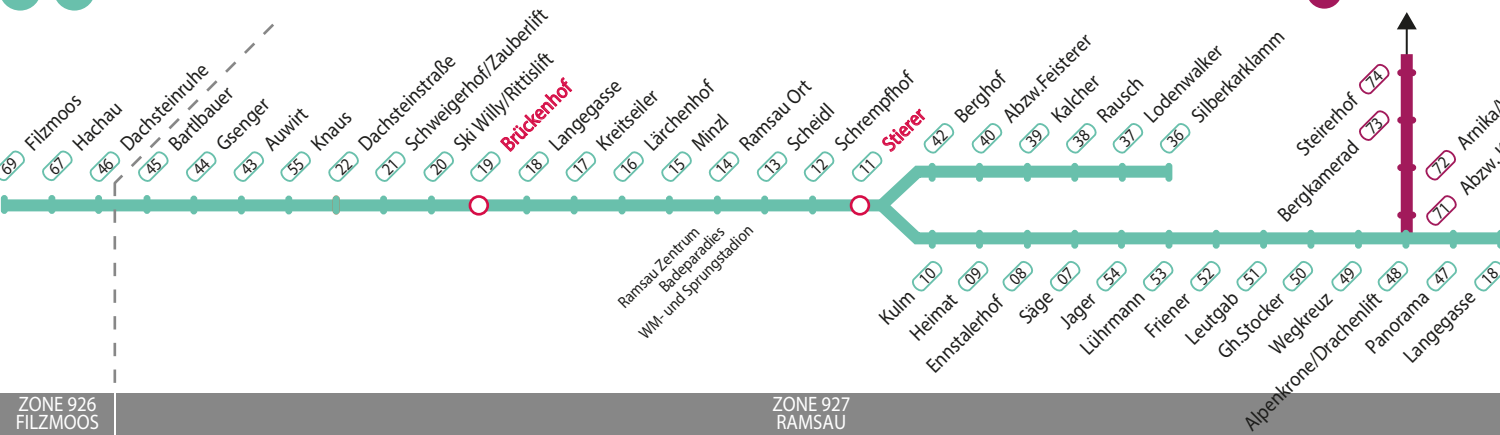

962 964 FILZMOOS - DACHSTEINRUHE - VORBERG - SILBERKARKLAMM