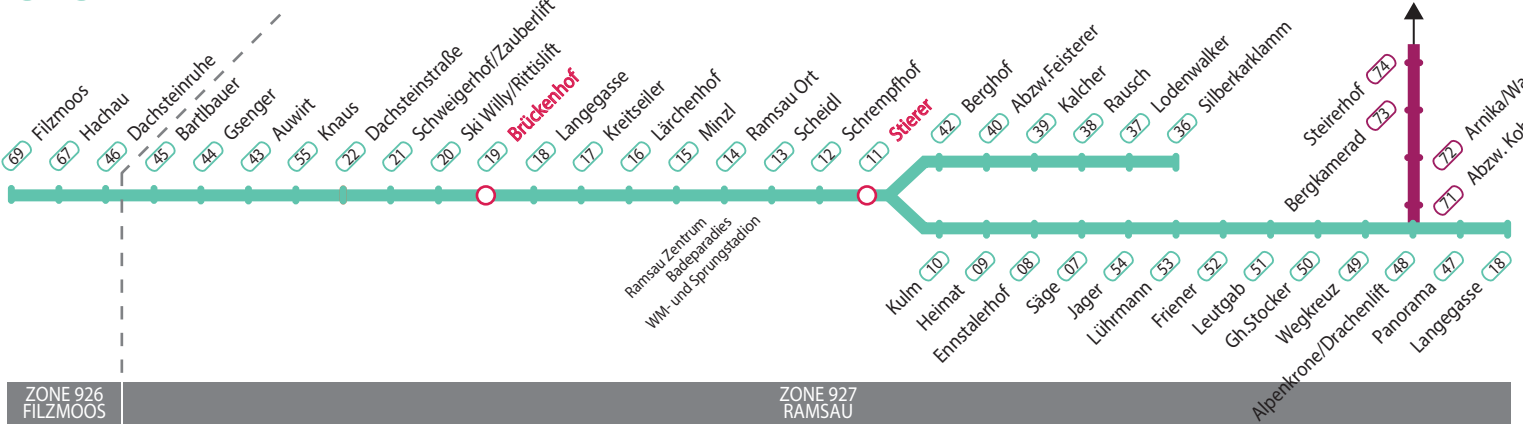

962 964 FILZMOOS - DACHSTEINRUHE - VORBERG - SILBERKARKLAMM